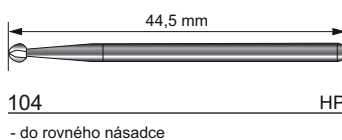

- do rovného násadce

www.rotadent.eu

Rotadent spol. s r.o. rotadent_czsk info@rotadent.eu **Blue Line:** +420 727 959 585

Rotadent spol. s r. o. Špidrova 104, 385 01 Vimperk

Pro více informací kontaktujte obchodního zástupce
Nabídka platí do 31.3. 2024, tiskové chyby vyhrazeny