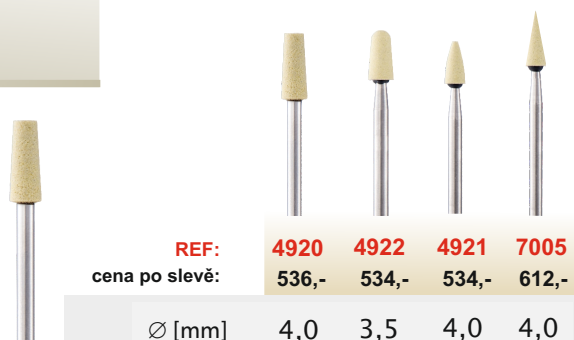

**2+1
ZDARMA**

REF:	7443	7548	7549	7550	7551	7442	7444
cena po slevě:	459,-	536,-	612,-	536,-	1 268,-	459,-	459,-
Ø [mm]	2,5	6,5	4,0	12,0	22,0	3,5	5,0

855 104 243 514	025						
855 104 107 514		065					
855 104 174 514			040				
855 104 372 514				120	220		
855 104 141 514						035	
855 104 014 514							050

Smart Grinder jemný

- extra dobrá stabilita hran
- dlouhá životnost
- diamantové zrna
- velmi nízký vývin tepla
- snadné a rychlé broušení
- univerzální použití

REF:	4920	4922	4921	7005
cena po slevě:	536,-	534,-	534,-	612,-
Ø [mm]	4,0	3,5	4,0	4,0

2+1

kupte 2 nástroje
a obdržíte

**1 kus navíc
ZDARMA**

REF:	9552	9551	9553	9554	9555
cena po slevě:	534,-	534,-	565,-	1 268,-	950,-
Ø [mm]	4,0	4,8	15,0	22,0	22,0

855 104 174 MCP	040						
855 104 107 MCP		048					
855 104 372 MCP			150	220			
855 104 371 MCP						220	