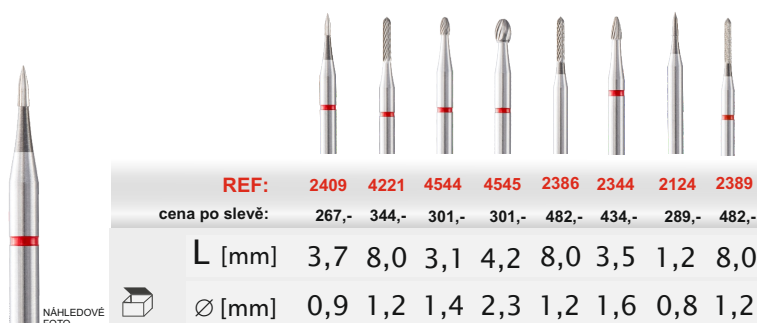

REF:	4586	4583	4584	4588	4587	4585	4582
cena po slevě:	382,-	382,-	706,-	536,-	536,-	382,-	536,-
Ø [mm]	2,5	4,8	6,5	12,0	22,0	4,0	12,0

855 104 243 MF	025						
855 104 107 MF		048	065				
855 104 372 MF				120			
855 104 371 MF					220		
855 104 173 MF						040	
855 104 014 MF							120

2+1

kupte 2 nástroje
a obdržíte

**1 kus navíc
ZDARMA**

REF:	9552	9551	9553	9554	9555
cena po slevě:	534,-	534,-	565,-	1 268,-	950,-
Ø [mm]	4,0	4,8	15,0	22,0	22,0

855 104 174 MCP	040						
855 104 107 MCP		048					
855 104 372 MCP			150	220			
855 104 371 MCP						220	

Tvrdokovové frézy a finíry

2+1

kupte 2 nástroje
a obdržíte

**1 kus navíc
ZDARMA**

REF:	2409	4221	4544	4545	2386	2344	2124	2389
cena po slevě:	267,-	344,-	301,-	301,-	482,-	434,-	289,-	482,-
L [mm]	3,7	8,0	3,1	4,2	8,0	3,5	1,2	8,0
Ø [mm]	0,9	1,2	1,4	2,3	1,2	1,6	0,8	1,2