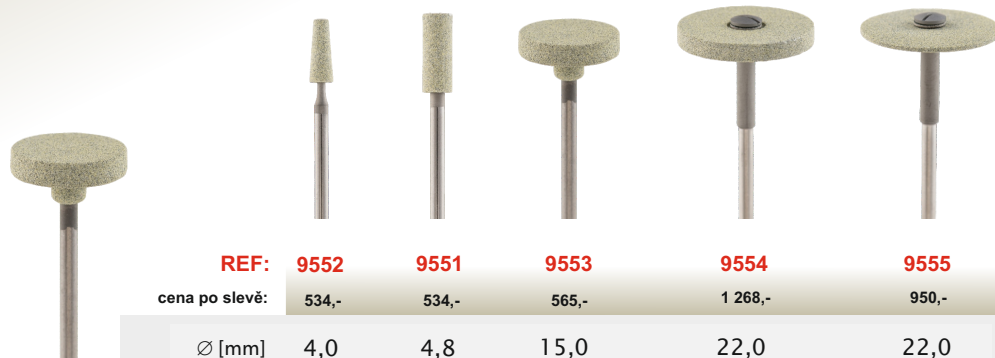

Smart Grinder jemný

- extra dobrá stabilita hran
- dlouhá životnost
- diamantové zrna
- velmi nízký vývin tepla
- snadné a rychlé broušení
- univerzální použití

REF:	4920	4922	4921	7005
cena po slevě:	536,-	534,-	534,-	612,-
Ø [mm]	4,0	3,5	4,0	4,0

855 104 173 514	040				
855 104 248 514		035			
855 104 198 514			040		
855 104 161 514				040	

Smart Grinder střední

- extra dobrá stabilita hran
- dlouhá životnost
- diamantové zrna
- velmi nízký vývin tepla
- snadné a rychlé broušení
- univerzální použití

REF:	4586	4583	4584	4588	4587	4585	4582
cena po slevě:	382,-	382,-	706,-	536,-	536,-	382,-	536,-
Ø [mm]	2,5	4,8	6,5	12,0	22,0	4,0	12,0

855 104 243 MF	025						
855 104 107 MF		048	065				
855 104 372 MF				120			
855 104 371 MF					220		
855 104 173 MF						040	
855 104 014 MF							120

2+1

kupte 2 nástroje
a obdržíte

**1 kus navíc
ZDARMA**

REF:	9552	9551	9553	9554	9555
cena po slevě:	534,-	534,-	565,-	1 268,-	950,-
Ø [mm]	4,0	4,8	15,0	22,0	22,0

855 104 174 MCP	040						
855 104 107 MCP		048					
855 104 372 MCP			150	220			
855 104 371 MCP						220	