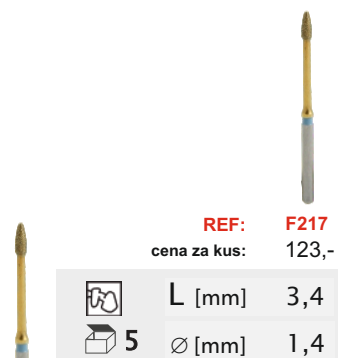

	L [mm]	10,0 10,0
 5	∅ [mm]	1,4 1,6

806 314 ZD250 526 014 016

REF: **F216**
cena za kus: 123,-

	L [mm]	3,5
 5	∅ [mm]	1,6

806 314 ZD274 526 016

REF: **F218 F219**
cena za kus: 123,- 123,-

	L [mm]	3,0 4,5
 5	∅ [mm]	1,4 2,3

806 314 ZD277 526 014 023

REF: **F217**
cena za kus: 123,-

	L [mm]	3,4
 5	∅ [mm]	1,4

806 315 ZD274 526 014

REF: **F186 F187**
cena za kus: 123,- 123,-

	L [mm]	3,0 4,5
 5	∅ [mm]	1,4 2,3

806 315 ZD277 526 014 023