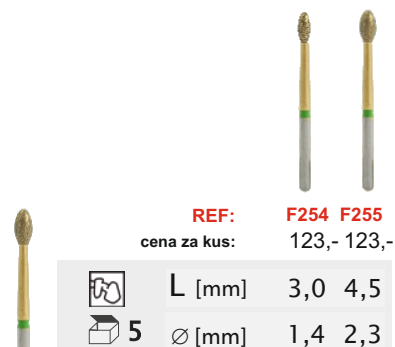

REF: **F254 F255**
cena za kus: 123,- 123,-

	L [mm]	3,0 4,5
5	Ø [mm]	1,4 2,3

806 315 ZD277 536

014

023

Zaváděcí akční nabídka

10+5 kusů

ZDARMA