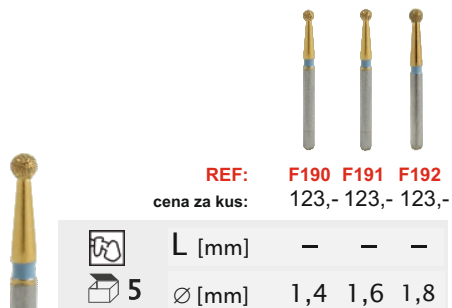

Střední

806 314 ZD001 526 014 016 018