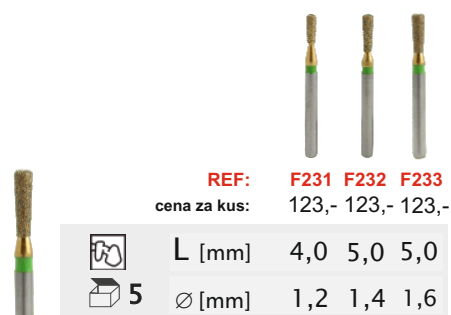

Zaváděcí akční nabídka

10+5 kusů

ZDARMA

Hrubý

REF: F223 F224 F225 F226
cena za kus: 123,- 123,- 123,- 123,-

	L [mm]	-	-	-	-	
	5	∅ [mm]	1,2	1,4	1,6	1,8

806 314 ZD001 536 012 014 016 018

REF: F227 F228 F229 F230
cena za kus: 123,- 123,- 123,- 123,-

	L [mm]	-	-	-	-	
	5	∅ [mm]	1,2	1,4	1,6	1,8

806 314 ZD697 536 012 014 016 018

REF: F231 F232 F233
cena za kus: 123,- 123,- 123,-

	L [mm]	4,0	5,0	5,0	
	5	∅ [mm]	1,2	1,4	1,6

806 314 ZD234 536 012 014 016

REF: F234 F235
cena za kus: 123,- 123,-