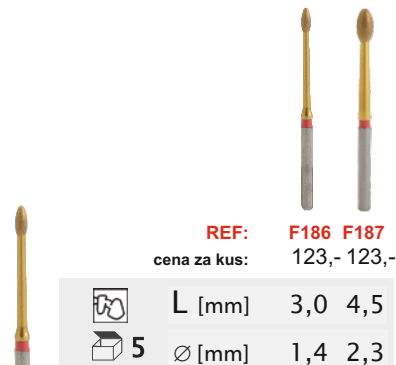

	L [mm]	8,0	8,0	8,0	
	5	∅ [mm]	1,2	1,4	1,6

806 314 ZD141 516    

REF: **F171 F172**
cena za kus: 123,- 123,-

	L [mm]	10,0	10,0	
	5	∅ [mm]	1,0	1,8

806 314 ZD166 516   

Zaváděcí akční nabídka

10+5 kusů

ZDARMA

JEMNÝ

806 314 ZD198 516 018 025

806 314 ZD199 516 014 016

806 314 ZD249 516 012 016

806 314 ZD250 516 014 016

806 314 ZD274 516 016

806 314 ZD277 516 014 023

806 315 ZD274 516 014

806 315 ZD277 516 014 023

Střední

806 314 ZD001 526 014 016 018

806 314 Z697 526 014 016 018

806 314 ZD234 526 012 014 016

806 314 ZD238 526 012 014

806 314 ZD141 526 014 016

806 314 ZD166 526 010 018