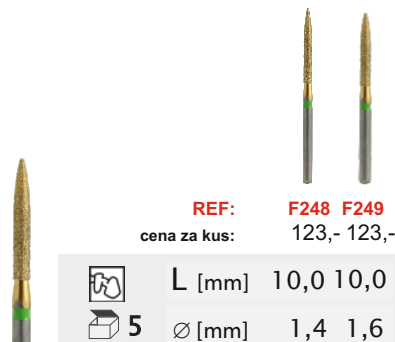

Hrubý

REF: **F246**
cena za kus: 123,-

	L [mm]	8,0
 5	Ø [mm]	1,2

806 314 ZD249 536

012

REF: **F248 F249**
cena za kus: 123,- 123,-

	L [mm]	10,0 10,0
 5	Ø [mm]	1,4 1,6

806 314 ZD250 536