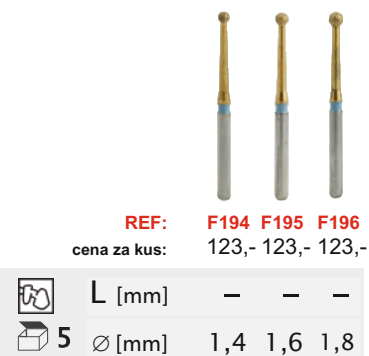

	L [mm]	8,0	8,0	8,0	
	5	∅ [mm]	1,2	1,4	1,6

806 314 ZD141 516    

REF: **F171 F172**
cena za kus: 123,- 123,-

	L [mm]	10,0	10,0	
	5	∅ [mm]	1,0	1,8

806 314 ZD166 516   

Zaváděcí akční nabídka

10+5 kusů

ZDARMA

JEMNÝ

806 314 ZD198 516 018 025

806 314 ZD199 516 014 016

806 314 ZD249 516 012 016

806 314 ZD250 516 014 016

806 314 ZD274 516 016

806 314 ZD277 516 014 023

806 315 ZD274 516 014

806 315 ZD277 516 014 023

Střední

806 314 ZD001 526 014 016 018

806 314 Z697 526 014 016 018

806 314 ZD234 526 012 014 016

806 314 ZD238 526 012 014

806 314 ZD141 526 014 016

806 314 ZD166 526 010 018