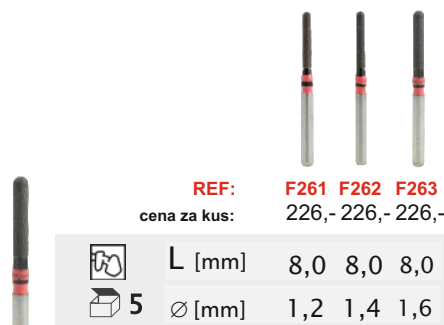

Zaváděcí akční nabídka

10+5 kusů

ZDARMA

JEMNÝ

REF: **F259 F260**
cena za kus: 226,- 226,-

	L [mm]	-	-
	5	∅ [mm]	1,2 1,8

808 314 ZD697 516 012 018

REF: **F261 F262 F263**
cena za kus: 226,- 226,- 226,-