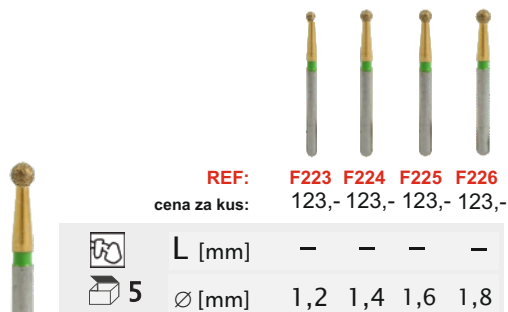

806 314 ZD277 526 014 023

REF: **F217**
cena za kus: 123,-

	L [mm]	3,4
 5	∅ [mm]	1,4

806 315 ZD274 526 014

REF: **F186 F187**
cena za kus: 123,- 123,-

	L [mm]	3,0 4,5
 5	∅ [mm]	1,4 2,3

806 315 ZD277 526 014 023

Zaváděcí akční nabídka

10+5 kusů

ZDARMA

Hrubý

REF: F223 F224 F225 F226
cena za kus: 123,- 123,- 123,- 123,-

	L [mm]	-	-	-	-	
	5	∅ [mm]	1,2	1,4	1,6	1,8

806 314 ZD001 536 012 014 016 018

REF: F227 F228 F229 F230
cena za kus: 123,- 123,- 123,- 123,-