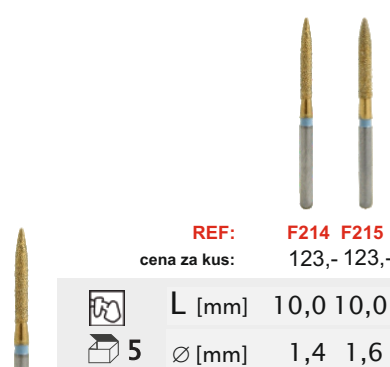

806 314 ZD198 526 018 021 025

806 314 ZD199 526 014 016

Střední

REF: **F212 F213**
cena za kus: 123,- 123,-

	L [mm]	8,0 8,0
 5	∅ [mm]	1,2 1,6

806 314 ZD249 526 012 016

REF: **F214 F215**
cena za kus: 123,- 123,-

	L [mm]	10,0 10,0
 5	∅ [mm]	1,4 1,6

806 314 ZD250 526 014 016

REF: **F216**
cena za kus: 123,-

	L [mm]	3,5
 5	∅ [mm]	1,6

806 314 ZD274 526 016

REF: **F218 F219**
cena za kus: 123,- 123,-

	L [mm]	3,0 4,5
 5	∅ [mm]	1,4 2,3