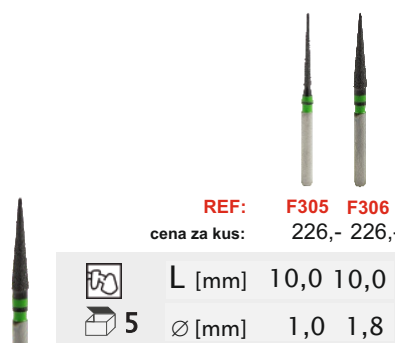

HRUBÝ

REF: **F300 F301**
cena za kus: 226,- 226,-

	L [mm]	-	-
	5	∅ [mm]	1,2 1,8

808 314 ZD697 536 012 018

REF: **F302 F304**
cena za kus: 226,- 226,-

	L [mm]	8,0	8,0
	5	∅ [mm]	1,2 1,6

808 314 ZD141 536 012 016