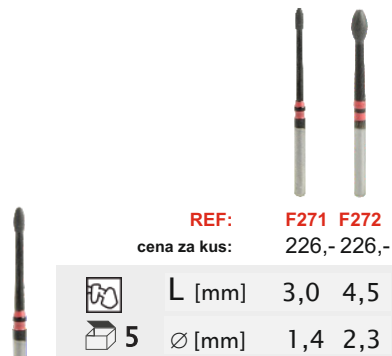

REF: **F271 F272**
cena za kus: 226,- 226,-

	L [mm]	3,0 4,5
5	Ø [mm]	1,4 2,3

808 317 ZD277 516 || 014 023

Zaváděcí akční nabídka

10+5 kusů

ZDARMA