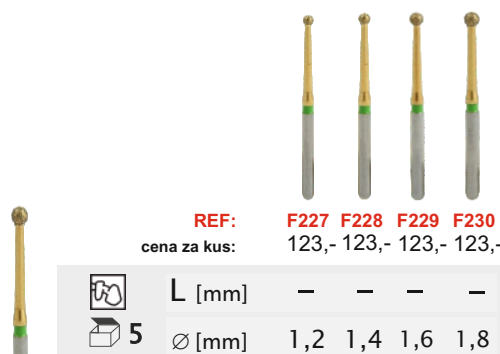

Zaváděcí akční nabídka

10+5 kusů

ZDARMA

Hrubý

REF: F223 F224 F225 F226
cena za kus: 123,- 123,- 123,- 123,-

	L [mm]	-	-	-	-	
	5	∅ [mm]	1,2	1,4	1,6	1,8

806 314 ZD001 536 012 014 016 018

REF: F227 F228 F229 F230
cena za kus: 123,- 123,- 123,- 123,-

	L [mm]	-	-	-	-	
	5	∅ [mm]	1,2	1,4	1,6	1,8

806 314 ZD697 536 012 014 016 018

REF: F231 F232 F233
cena za kus: 123,- 123,- 123,-

	L [mm]	4,0	5,0	5,0	
	5	∅ [mm]	1,2	1,4	1,6

806 314 ZD234 536 012 014 016

REF: F234 F235
cena za kus: 123,- 123,-