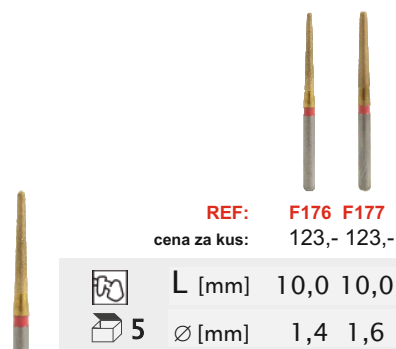

806 314 ZD199 516 014 016