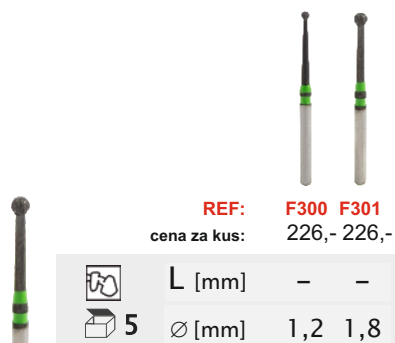

HRUBÝ

REF: **F300 F301**
cena za kus: 226,- 226,-

	L [mm]	-	-
	5	∅ [mm]	1,2 1,8

808 314 ZD697 536 012 018