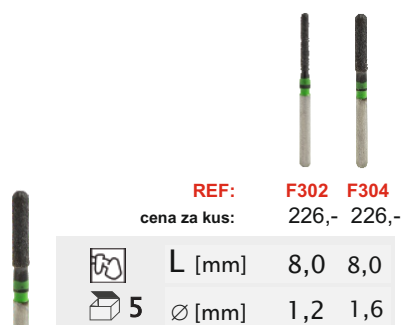

REF: **F302 F304**
cena za kus: 226,- 226,-

	L [mm]	8,0	8,0
	5	∅ [mm]	1,2 1,6

808 314 ZD141 536 012 016