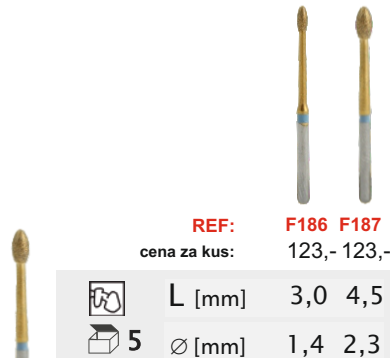

	L [mm]	10,0 10,0
 5	∅ [mm]	1,4 1,6

806 314 ZD250 526 014 016

REF: **F216**
cena za kus: 123,-

	L [mm]	3,5
 5	∅ [mm]	1,6

806 314 ZD274 526 016

REF: **F218 F219**
cena za kus: 123,- 123,-

	L [mm]	3,0 4,5
 5	∅ [mm]	1,4 2,3

806 314 ZD277 526 014 023

REF: **F217**
cena za kus: 123,-

	L [mm]	3,4
 5	∅ [mm]	1,4

806 315 ZD274 526 014

REF: **F186 F187**
cena za kus: 123,- 123,-

	L [mm]	3,0 4,5
 5	∅ [mm]	1,4 2,3

806 315 ZD277 526 014 023

Zaváděcí akční nabídka

10+5 kusů

ZDARMA

Hrubý

REF: F223 F224 F225 F226
cena za kus: 123,- 123,- 123,- 123,-

	L [mm]	-	-	-	-	
	5	∅ [mm]	1,2	1,4	1,6	1,8

806 314 ZD001 536 012 014 016 018

REF: F227 F228 F229 F230
cena za kus: 123,- 123,- 123,- 123,-