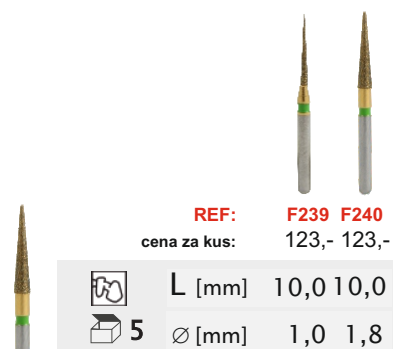

	L [mm]	4,0	5,0	
	5	∅ [mm]	1,2	1,4

806 314 ZD238 536 012 014

REF: F237 F238
cena za kus: 123,- 123,-

	L [mm]	8,0	8,0	
	5	∅ [mm]	1,4	1,6

806 314 ZD141 536 014 016

REF: F239 F240
cena za kus: 123,- 123,-

	L [mm]	10,0	10,0	
	5	∅ [mm]	1,0	1,8