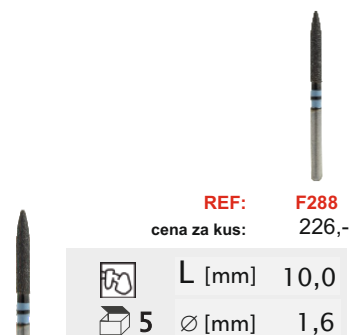

REF: **F282 F283**
cena za kus: 226,- 226,-

	L [mm]	8,0	8,0
	5	∅ [mm]	2,1 2,5

808 314 ZD198 526 | 021 | 025

REF: **F284 F285**
cena za kus: 226,- 226,-

	L [mm]	10,0	10,0
	5	∅ [mm]	1,4 1,6

808 314 ZD199 526 | 014 | 016

REF: **F286**
cena za kus: 226,-

	L [mm]	8,0	
	5	∅ [mm]	1,2

808 314 ZD249 526 | 012

REF: **F288**
cena za kus: 226,-

	L [mm]	10,0	
	5	∅ [mm]	1,6

808 314 ZD250 526 | 016

STŘEDNÍ

REF: **F289 F290 F291**
cena za kus: 226,- 226,- 226,-