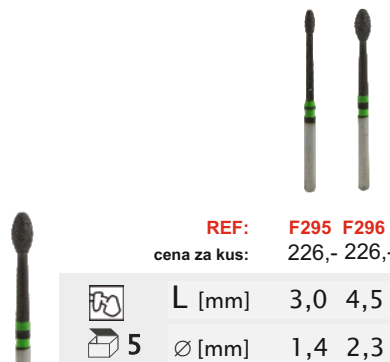

	L [mm]	3,0 4,5
5	∅ [mm]	1,4 2,3

808 314 ZD277 536 014 023

REF: **F319**
cena za kus: 226,-

	L [mm]	10,0
5	∅ [mm]	1,4

808 314 ZD290 536 014

REF: **F295 F296**
cena za kus: 226,- 226,-

	L [mm]	3,0 4,5
5	∅ [mm]	1,4 2,3

808 317 ZD277 526 014 023

Zaváděcí akční nabídka

10+5 kusů

ZDARMA

STŘEDNÍ

Zaváděcí akční nabídka

10+5 kusů

ZDARMA