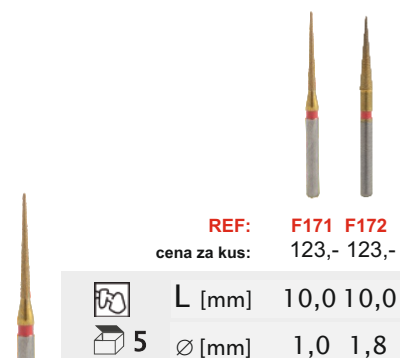

	L [mm]	4,0	5,0	5,0	
	5	∅ [mm]	1,2	1,4	1,6

806 314 ZD234 516    

REF: **F166 F167**
cena za kus: 123,- 123,-

	L [mm]	4,0	5,0	
	5	∅ [mm]	1,2	1,4

806 314 ZD238 516   

REF: **F168 F169 F170**
cena za kus: 123,- 123,- 123,-

	L [mm]	8,0	8,0	8,0	
	5	∅ [mm]	1,2	1,4	1,6

806 314 ZD141 516    

REF: **F171 F172**
cena za kus: 123,- 123,-

	L [mm]	10,0	10,0	
	5	∅ [mm]	1,0	1,8

806 314 ZD166 516   

Zaváděcí akční nabídka

10+5 kusů

ZDARMA