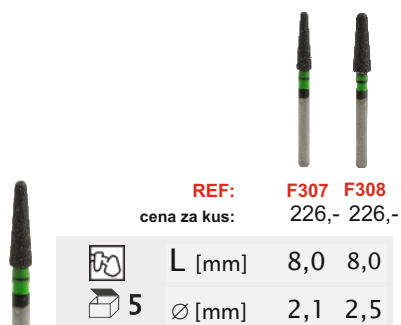

REF: **F307 F308**
cena za kus: 226,- 226,-

	L [mm]	8,0	8,0
	5	∅ [mm]	2,1 2,5

808 314 ZD198 536 021 025