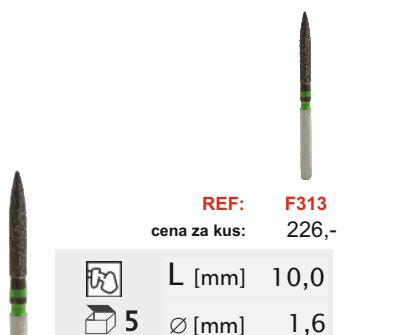

REF: **F309 F310**
cena za kus: 226,- 226,-

	L [mm]	10,0	10,0
	5	∅ [mm]	1,4 1,6

808 314 ZD199 536 014 016

REF: **F311 F312**
cena za kus: 226,- 226,-

	L [mm]	8,0	8,0
	5	∅ [mm]	1,2 1,6

808 314 ZD249 536 012 016