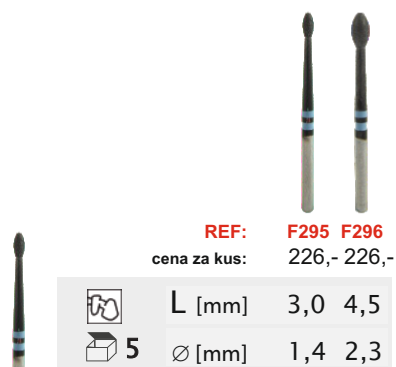

	L [mm]	4,0	4,0	4,0
	5	∅ [mm]	1,2	1,4 1,6

808 314 ZD233 526 | 012 | 014 | 016

REF: **F292**
cena za kus: 226,-

	L [mm]	3,5	
	5	∅ [mm]	1,6

808 314 ZD274 526 | 016

REF: **F293**
cena za kus: 226,-

	L [mm]	4,5	
	5	∅ [mm]	2,3

808 314 D277 526 | 023

REF: **F297**
cena za kus: 226,-

	L [mm]	10,0	
	5	∅ [mm]	1,4

808 314 ZD290 524 | 014

REF: **F295 F296**
cena za kus: 226,- 226,-

	L [mm]	3,0	4,5
	5	∅ [mm]	1,4 2,3

808 317 ZD277 526 | 014 | 023