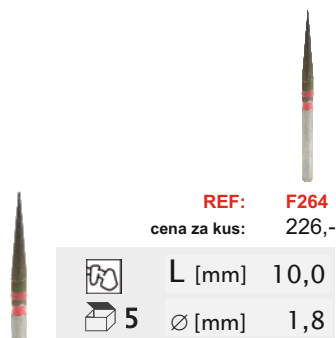

REF: **F264**
cena za kus: 226,-

	L [mm]	10,0	
	5	∅ [mm]	1,8

808 314 ZD166 516 018