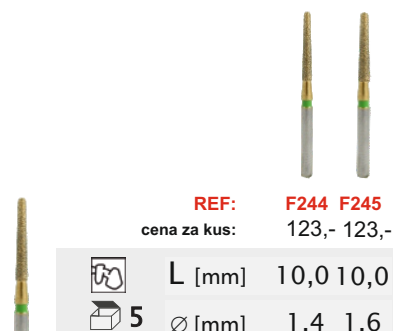

REF: F244 F245
cena za kus: 123,- 123,-

	L [mm]	10,0	10,0	
	5	∅ [mm]	1,4	1,6

806 314 ZD199 536 014 016