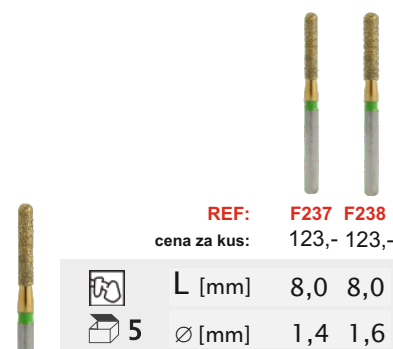

Zaváděcí akční nabídka

10+5 kusů

ZDARMA

Hrubý

REF: F223 F224 F225 F226
cena za kus: 123,- 123,- 123,- 123,-

	L [mm]	-	-	-	-	
	5	∅ [mm]	1,2	1,4	1,6	1,8

806 314 ZD001 536 012 014 016 018

REF: F227 F228 F229 F230
cena za kus: 123,- 123,- 123,- 123,-

	L [mm]	-	-	-	-	
	5	∅ [mm]	1,2	1,4	1,6	1,8

806 314 ZD697 536 012 014 016 018

REF: F231 F232 F233
cena za kus: 123,- 123,- 123,-

	L [mm]	4,0	5,0	5,0	
	5	∅ [mm]	1,2	1,4	1,6

806 314 ZD234 536 012 014 016

REF: F234 F235
cena za kus: 123,- 123,-

	L [mm]	4,0	5,0	
	5	∅ [mm]	1,2	1,4

806 314 ZD238 536 012 014

REF: F237 F238
cena za kus: 123,- 123,-

	L [mm]	8,0	8,0	
	5	∅ [mm]	1,4	1,6

806 314 ZD141 536 014 016

REF: F239 F240
cena za kus: 123,- 123,-

	L [mm]	10,0	10,0	
	5	∅ [mm]	1,0	1,8